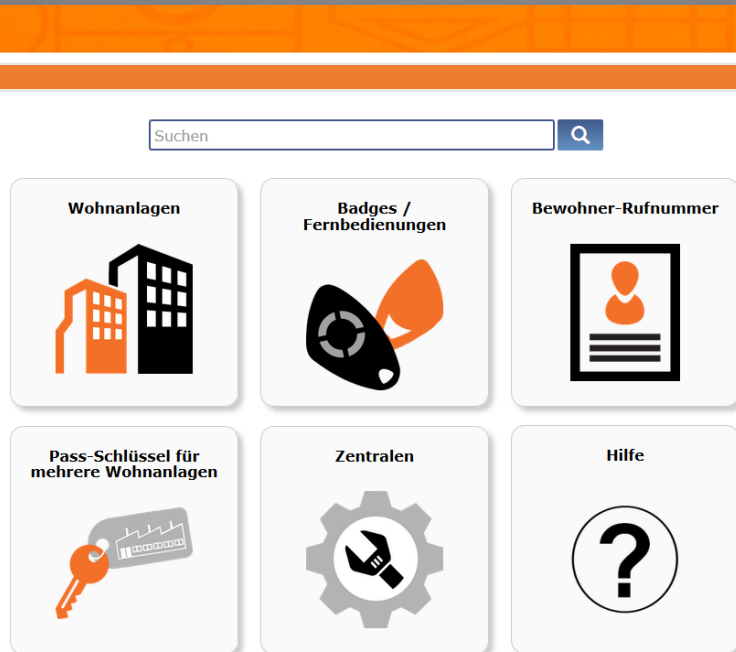

Kommt ein Handsender zum Einsatz, wird das Tor durch das Drücken der entsprechenden Taste geöffnet.

* = internationaler Standard für digitale Funknetze

Wer richtet das bei uns ein?

Wir installieren die Funkempfänger für Sie. Das ist sowohl bei einem Neubau als auch bei einer bestehenden Anlage möglich.

Die internetbasierte Verwaltungsplattform können Sie selbst bedienen. Bei Bedarf helfen wir Ihnen selbstverständlich gerne dabei.

Screenshots der Online- Verwaltungsplattform

Sie haben alle Funktionen in der Übersicht: