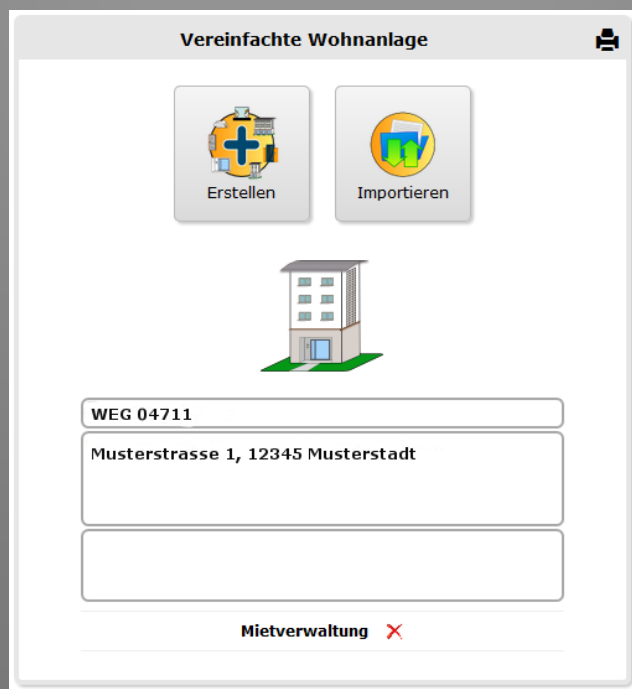

Kommt ein Handsender zum Einsatz, wird das Tor durch das Drücken der entsprechenden Taste geöffnet.

* = internationaler Standard für digitale Funknetze

Wer richtet das bei uns ein?

Wir installieren die Funkempfänger für Sie. Das ist sowohl bei einem Neubau als auch bei einer bestehenden Anlage möglich.

Die internetbasierte Verwaltungsplattform können Sie selbst bedienen. Bei Bedarf helfen wir Ihnen selbstverständlich gerne dabei.

Screenshots der Online- Verwaltungsplattform

Sie haben alle Funktionen in der Übersicht:

Diese Seite bitte nicht mehr beim Starten anzeigen

Schließen

So lässt sich ganz einfach eine neue Wohnanlage erstellen:

Screenshots der Online- Verwaltungsplattform

Jederzeit alles im Blick: Zugänge, Telefonnummern und Handsender